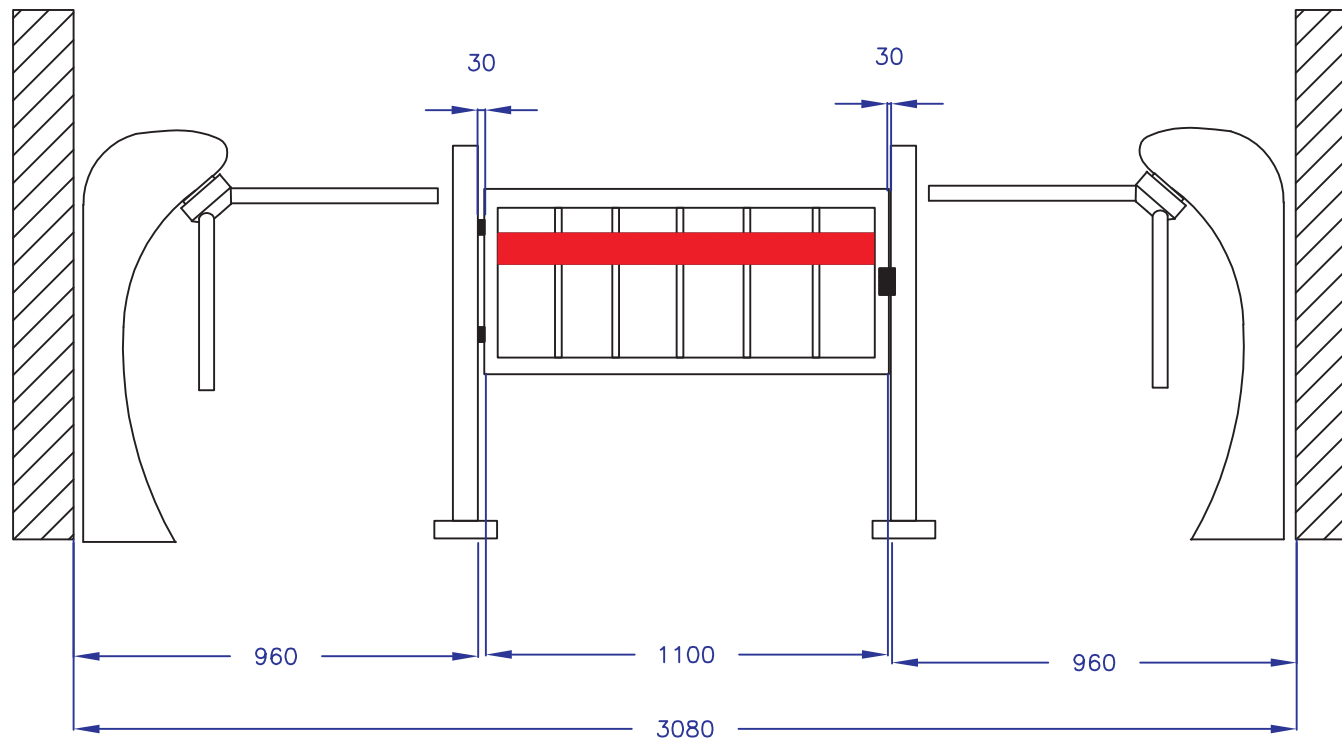

Misure in mm.

GSA - TEA  
srl

Via Palazzina 36030 CALDOGNO (VI)  
tel. 0444/986382 fax. 0444/986384

Data	Revisione	Scala
Titolo Camping Accesso 1		
File	Foglio 1 di 1	

INTERNO docce e bagni

<p><b>GSA - TEA</b> srl</p> <p>Via Palazzina 36030 CALDOGNO (VI) tel. 0444/986382 fax. 0444/986384</p>	Progetto	Data	Scala
	Titolo		
	Campeggio soluzione b		
File		Foglio	
		1 di 1	

MISURE IN mm.

GSA - TEA  
srl

Via Palazzina 36030 CALDOGNO (VI)  
tel. 0444/986382 fax. 0444/986384

Data	Revisione	Scala
Titolo		
Ingresso Museo		
Filo		Foglio
		1 di 1