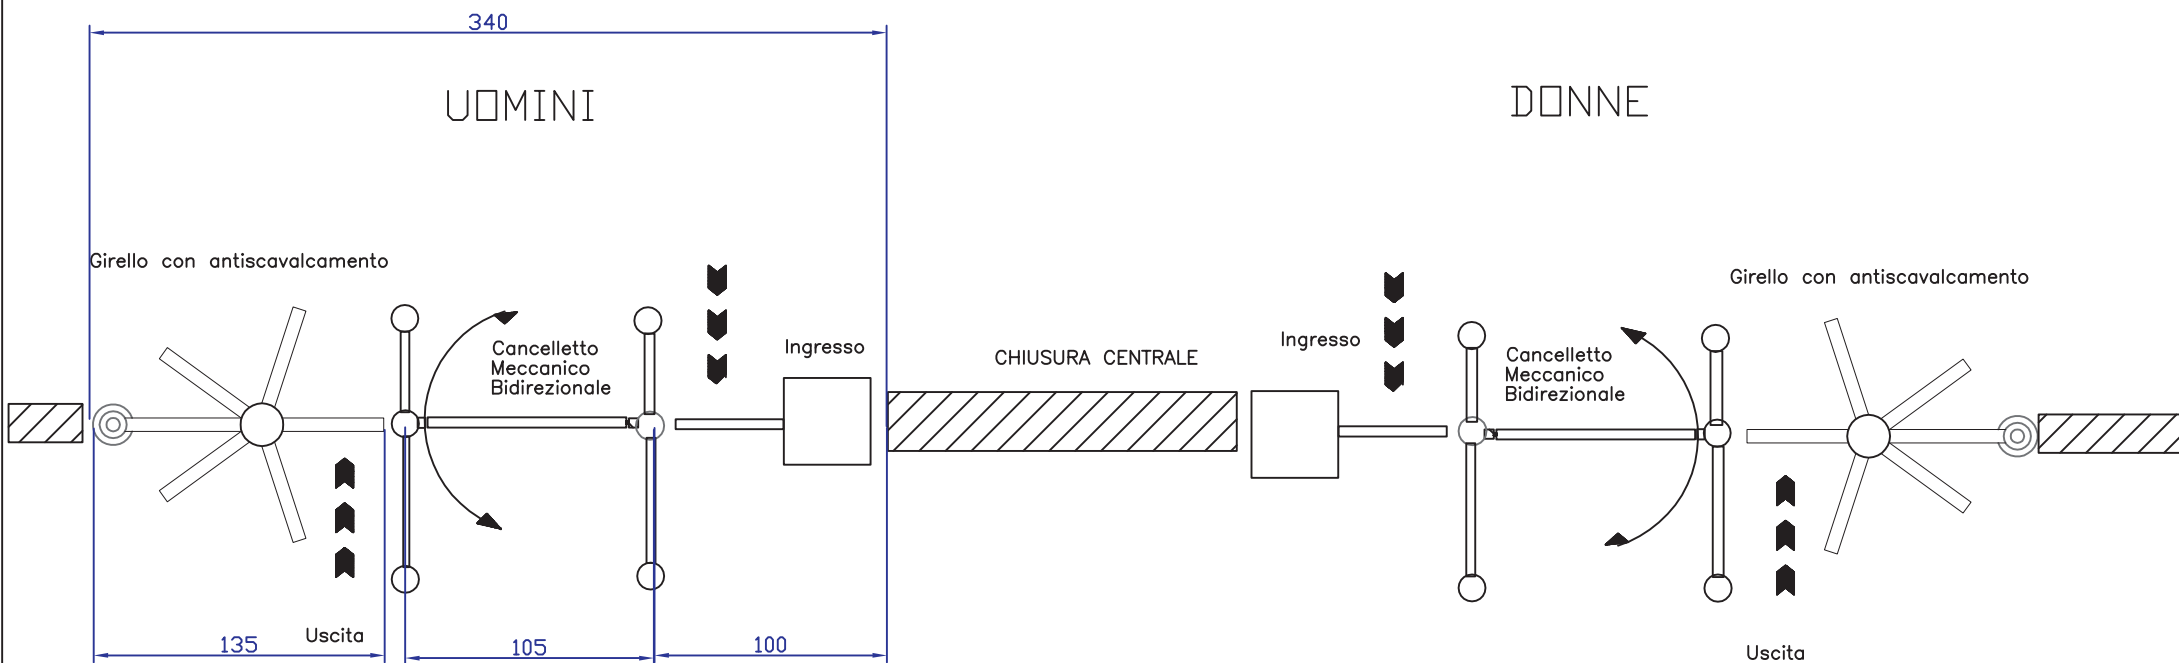

Misure in mm.

GSA - TEA  
srl

Via Palazzina 36030 CALDOGNO (VI)  
tel. 0444/986382 fax. 0444/986384

Data	Revisione	Scala
Titolo Camping Accesso 1		
File	Foglio 1 di 1	

INTERNO docce e bagni

<p><b>GSA - TEA</b> srl</p> <p>Via Palazzina 36030 CALDOGNO (VI) tel. 0444/986382 fax. 0444/986384</p>	Progetto	Data	Scala
	Titolo		
	Campeggio soluzione b		
File		Foglio	
		1 di 1	

MISURE IN mm.

GSA - TEA  
srl

Via Palazzina 36030 CALDOGNO (VI)  
tel. 0444/986382 fax. 0444/986384

Data	Revisione	Scala
Titolo		
Ingresso Museo		
Filo		Foglio
		1 di 1