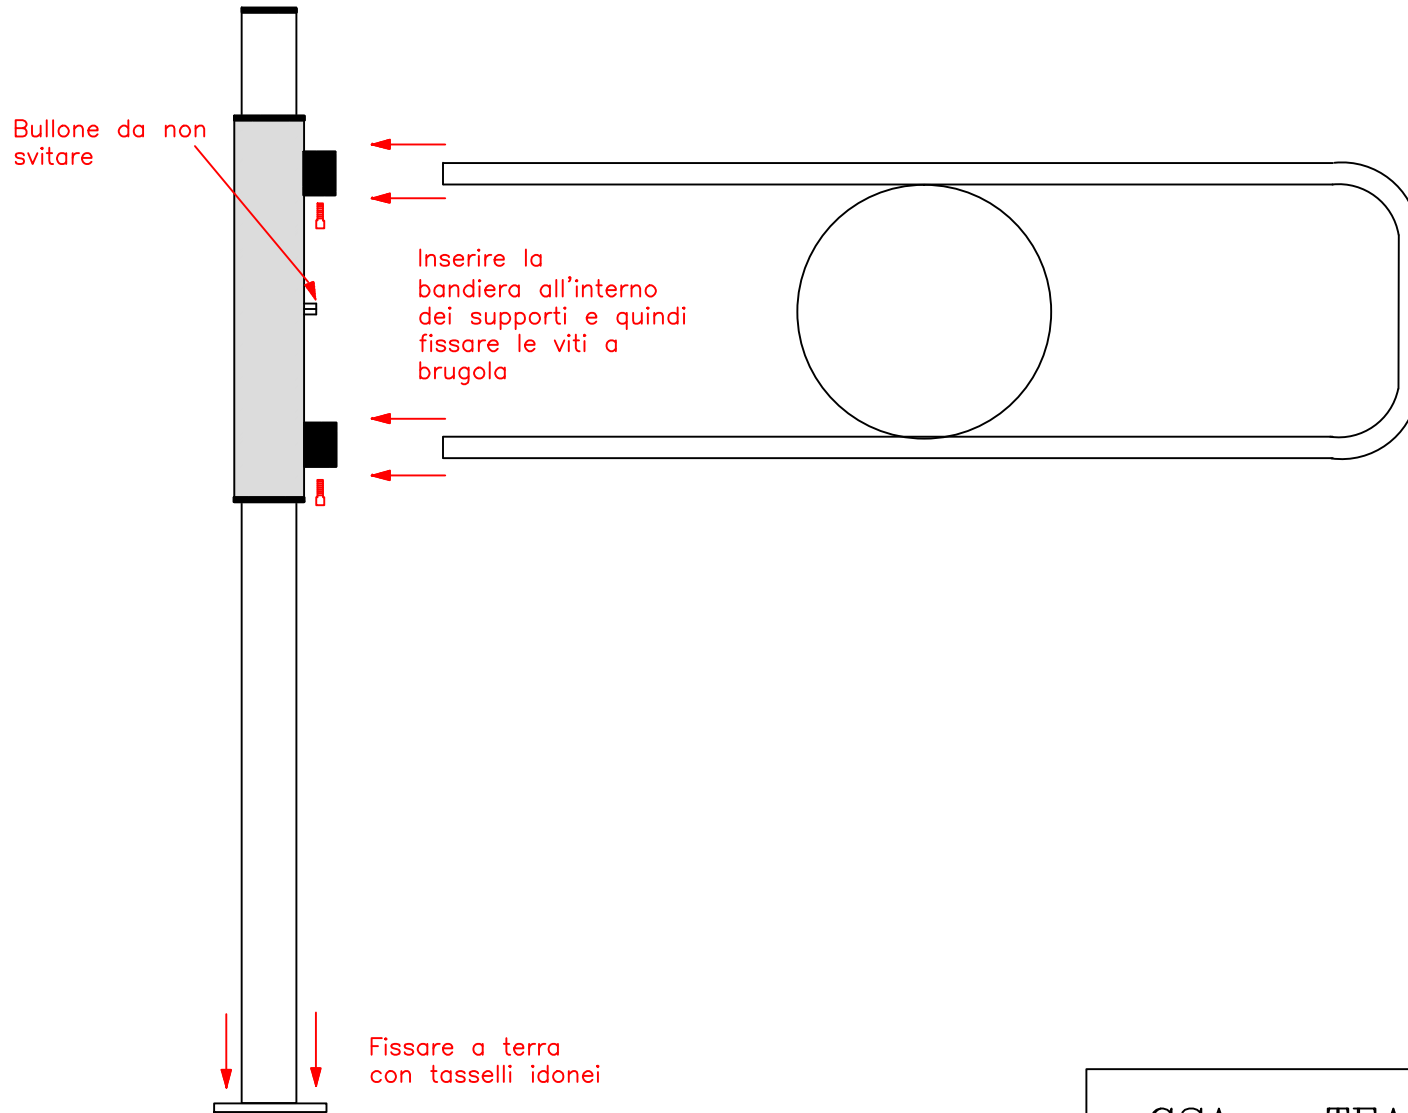

ATTENZIONE: la colonna deve essere perfettamente a piombo, altrimenti il portello non funziona correttamente

GSA – TEA  
srl

Via Palazzina 36030 CALDOGNO (VI)  
tel. 0444/986382 fax. 0444/986384

Data	18/03/11	Revisione		Scala	
Titolo	Montaggio Portello (misure in millimetri)				
File				Foglio	1 di 1