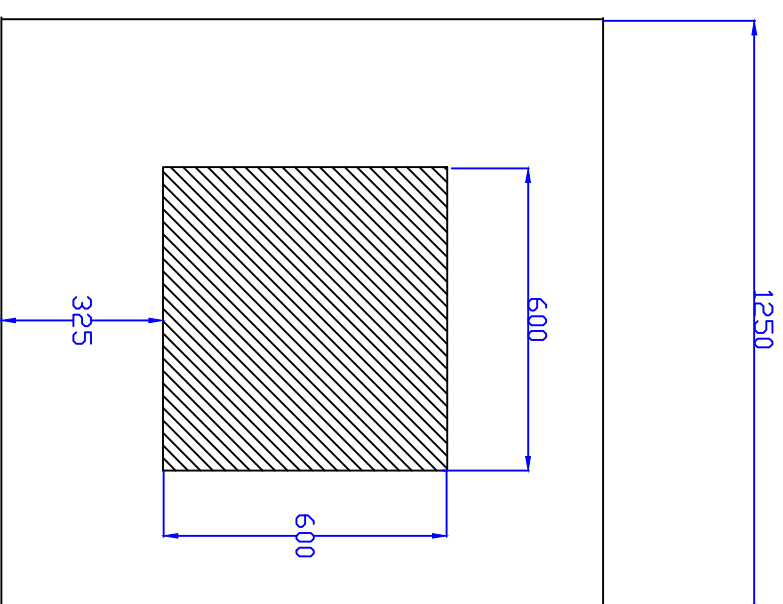

VISTA LATERALE

Misura utile per il passaggio 55 cm
su richiesta 60 cm

<p>Via Polzezero 36030 CALDOGNO (VI) Tel. 0444/986382 fax. 0444/986384</p>	
<p>GSA - TFA SP1</p>	
<p>MISURE TUTTALTEZZA</p>	
<p>1 di 1</p>	

VISTA LATERALE

VISTA DALL'ALTO

GSA - TFA
Srl

Via Polzezero 36030 CALDOGNO (VI)
Tel. 0444/986382 Fax. 0444/986384

MISURE TUTTALTEZZA