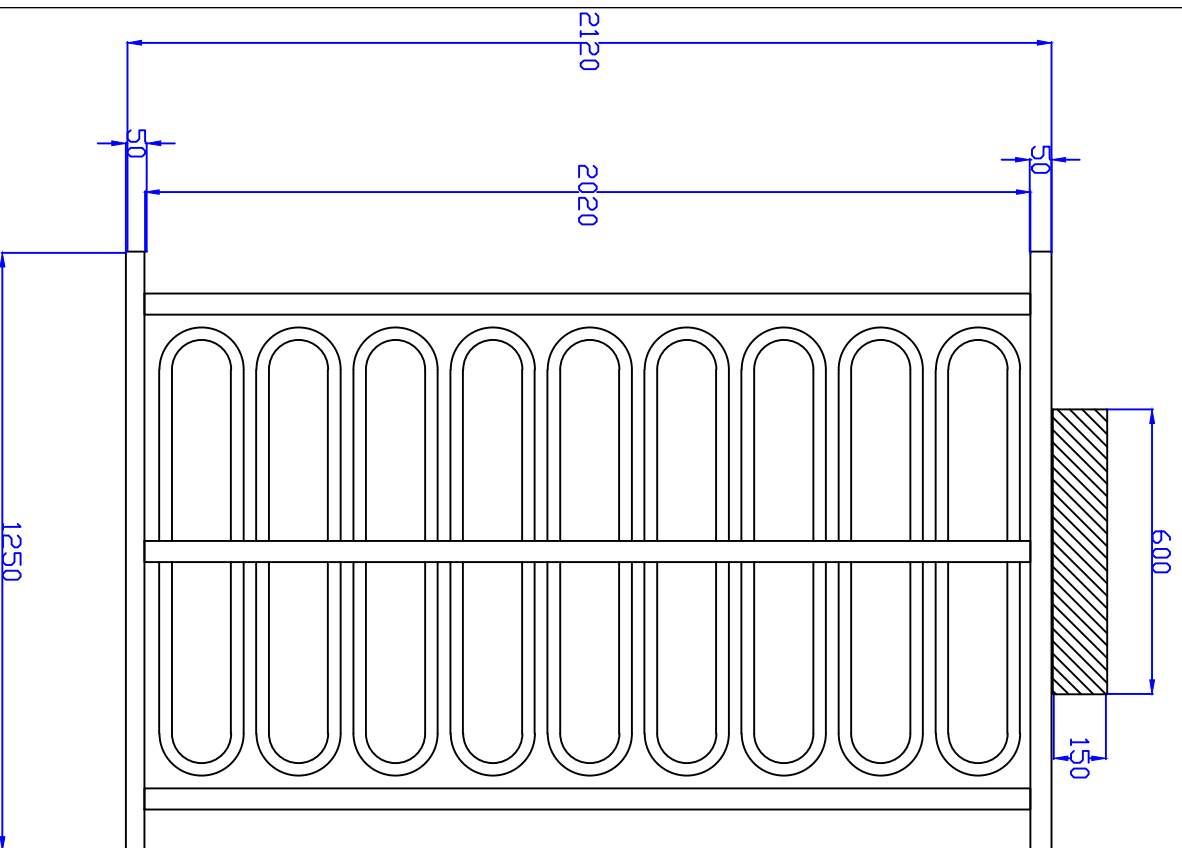

VISTA LATERALE

Misura utile per il passaggio 55 cm
su richiesta 60 cm

<p>Via Polzezero 36030 CALDOGNO (VI) Tel. 0444/986382 fax. 0444/986384</p>	
<p>GSA - TFA SP1</p>	
<p>MISURE TUTTALTEZZA</p>	
<p>1 di 1</p>	

VISTA LATERALE

VISTA DALL'ALTO

GSA - TFA
Srl

Via Polzezero 36030 CALDOGNO (VI)
Tel. 0444/986382 Fax. 0444/986384

MISURE TUTTALTEZZA