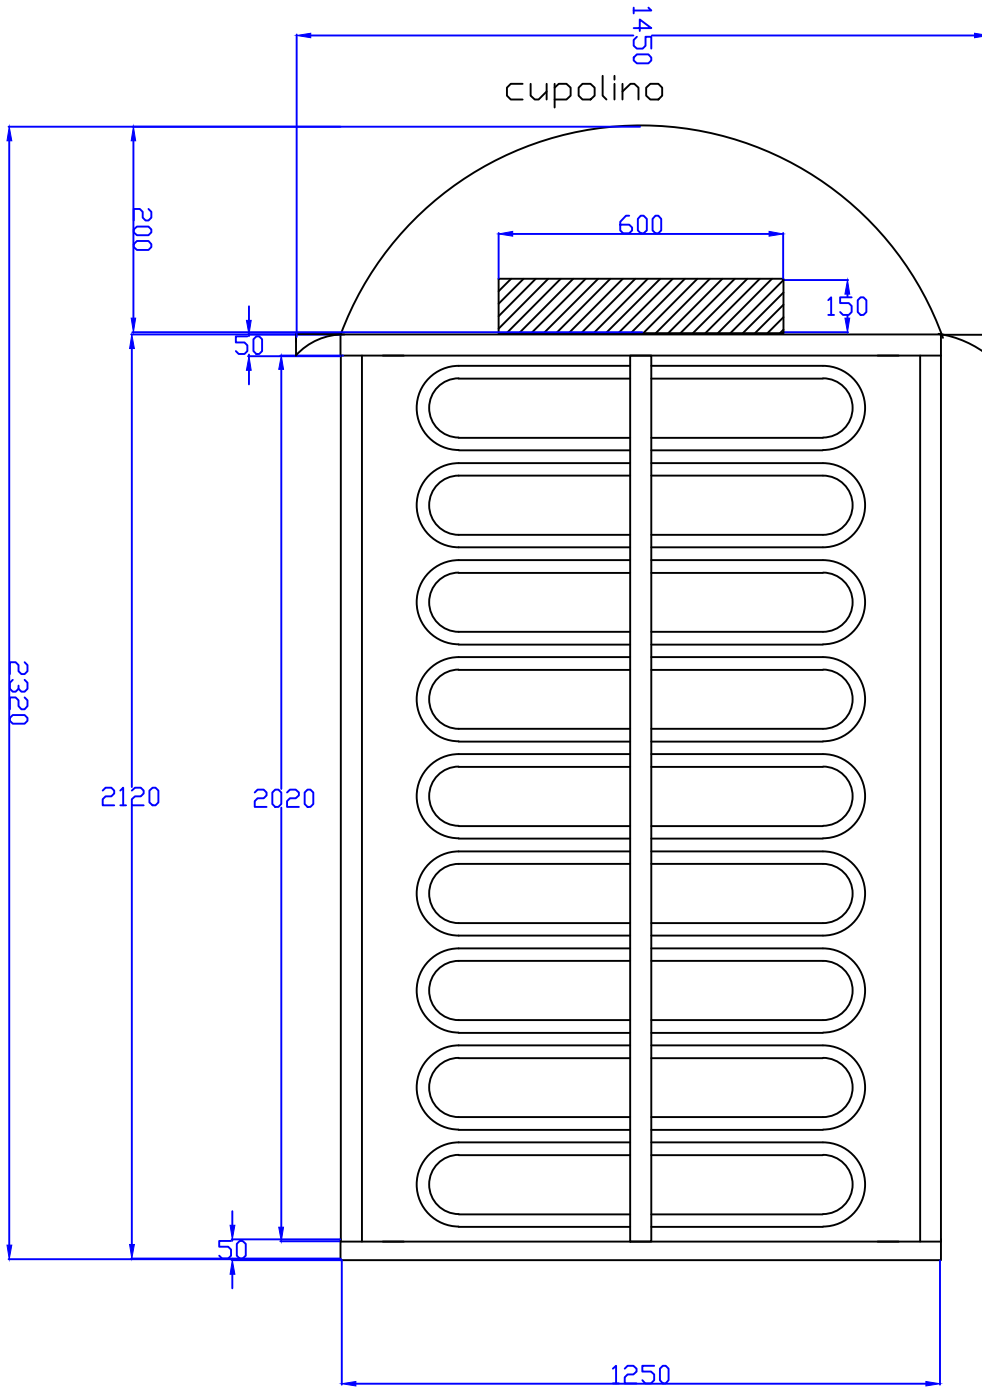

VISTA LATERALE

Misura utile per il passaggio 55 cm
su richiesta 60 cm

<p>Via Polzezero 36030 CALDOGNO (VI) Tel. 0444/986382 fax. 0444/986384</p>	
<p>GSA - TFA SP1</p>	
<p>MISURE TUTTALTEZZA</p>	
<p>1 di 1</p>	

VISTA LATERALE

VISTA DALL'ALTO

GSA - TFA
Srl

Via Polzezero 36030 CALDOGNO (VI)
Tel. 0444/986382 Fax. 0444/986384

MISURE TUTTALTEZZA