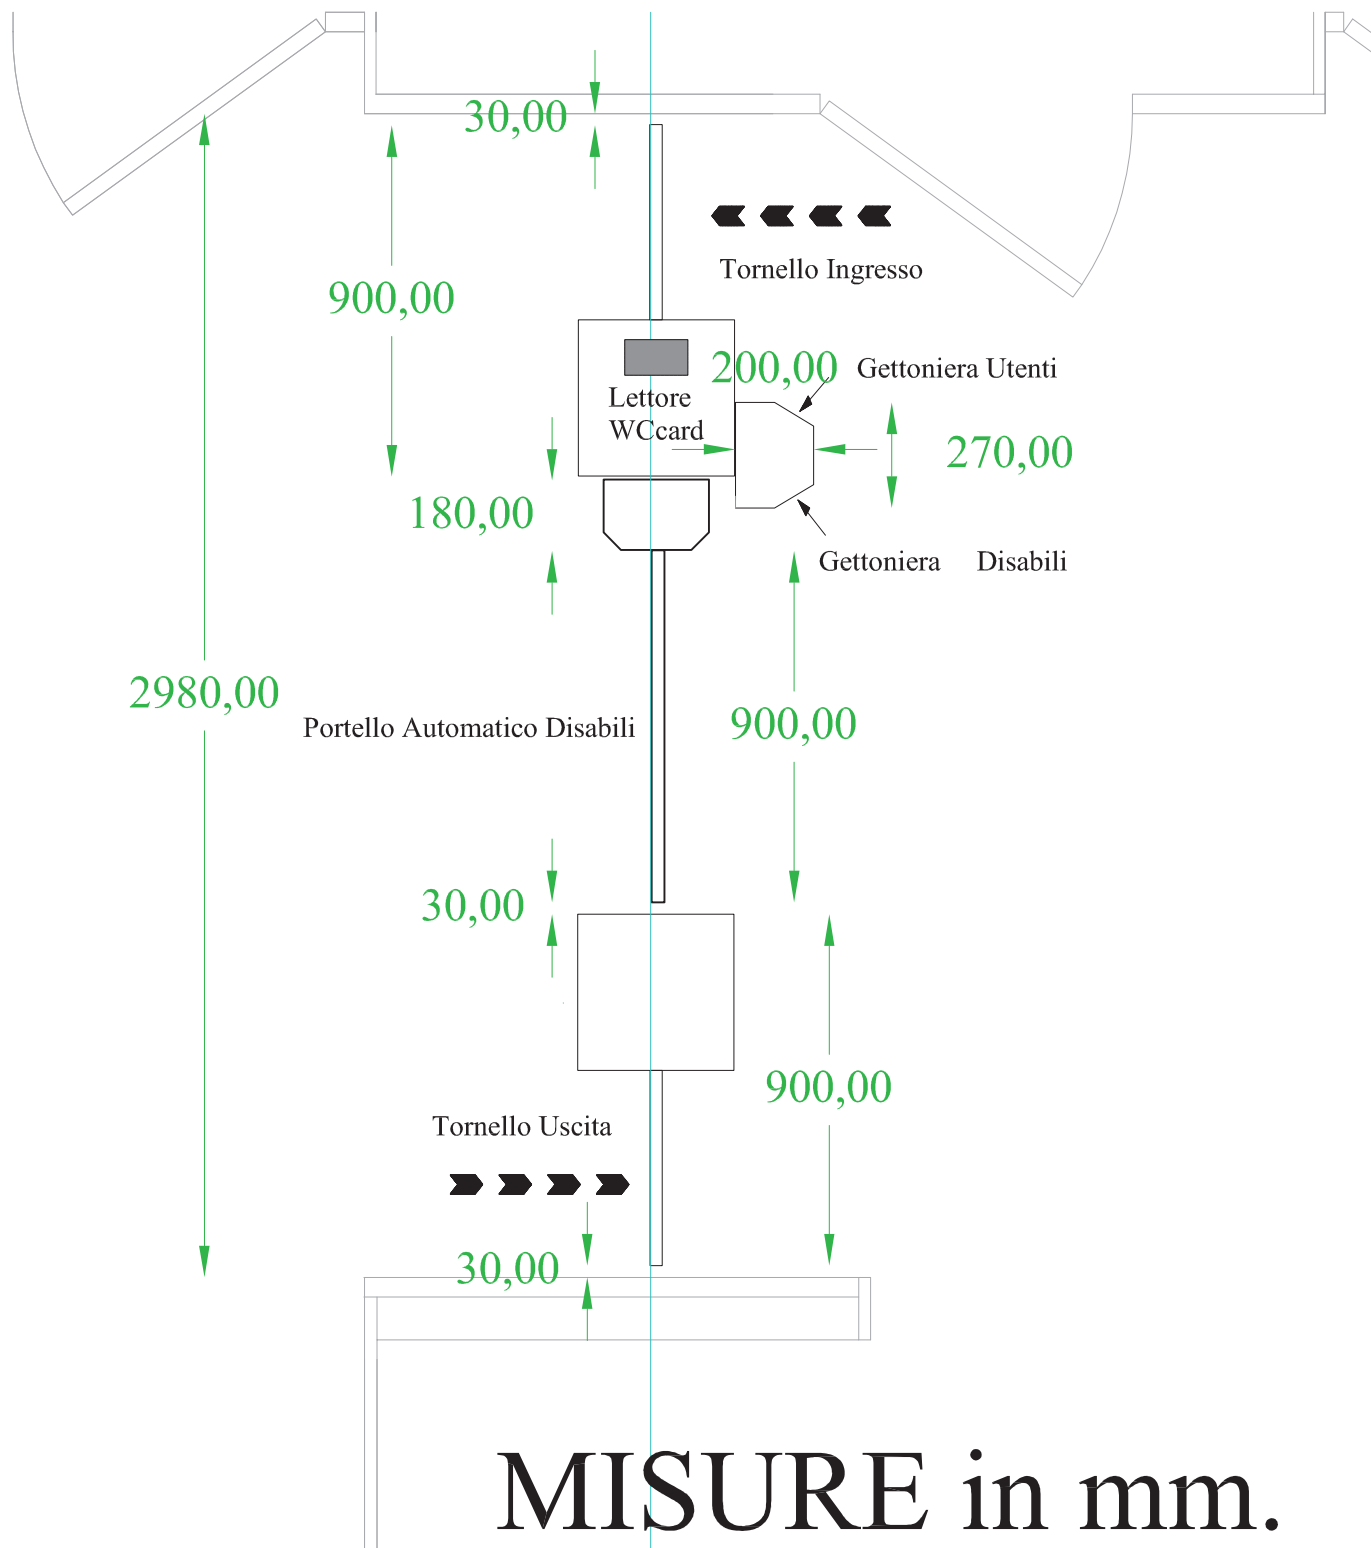

	Data	Revisione	Scala
	Titolo Ingresso Uscita automatico		
	File		Foglio 1 di 1

MISURE in mm.